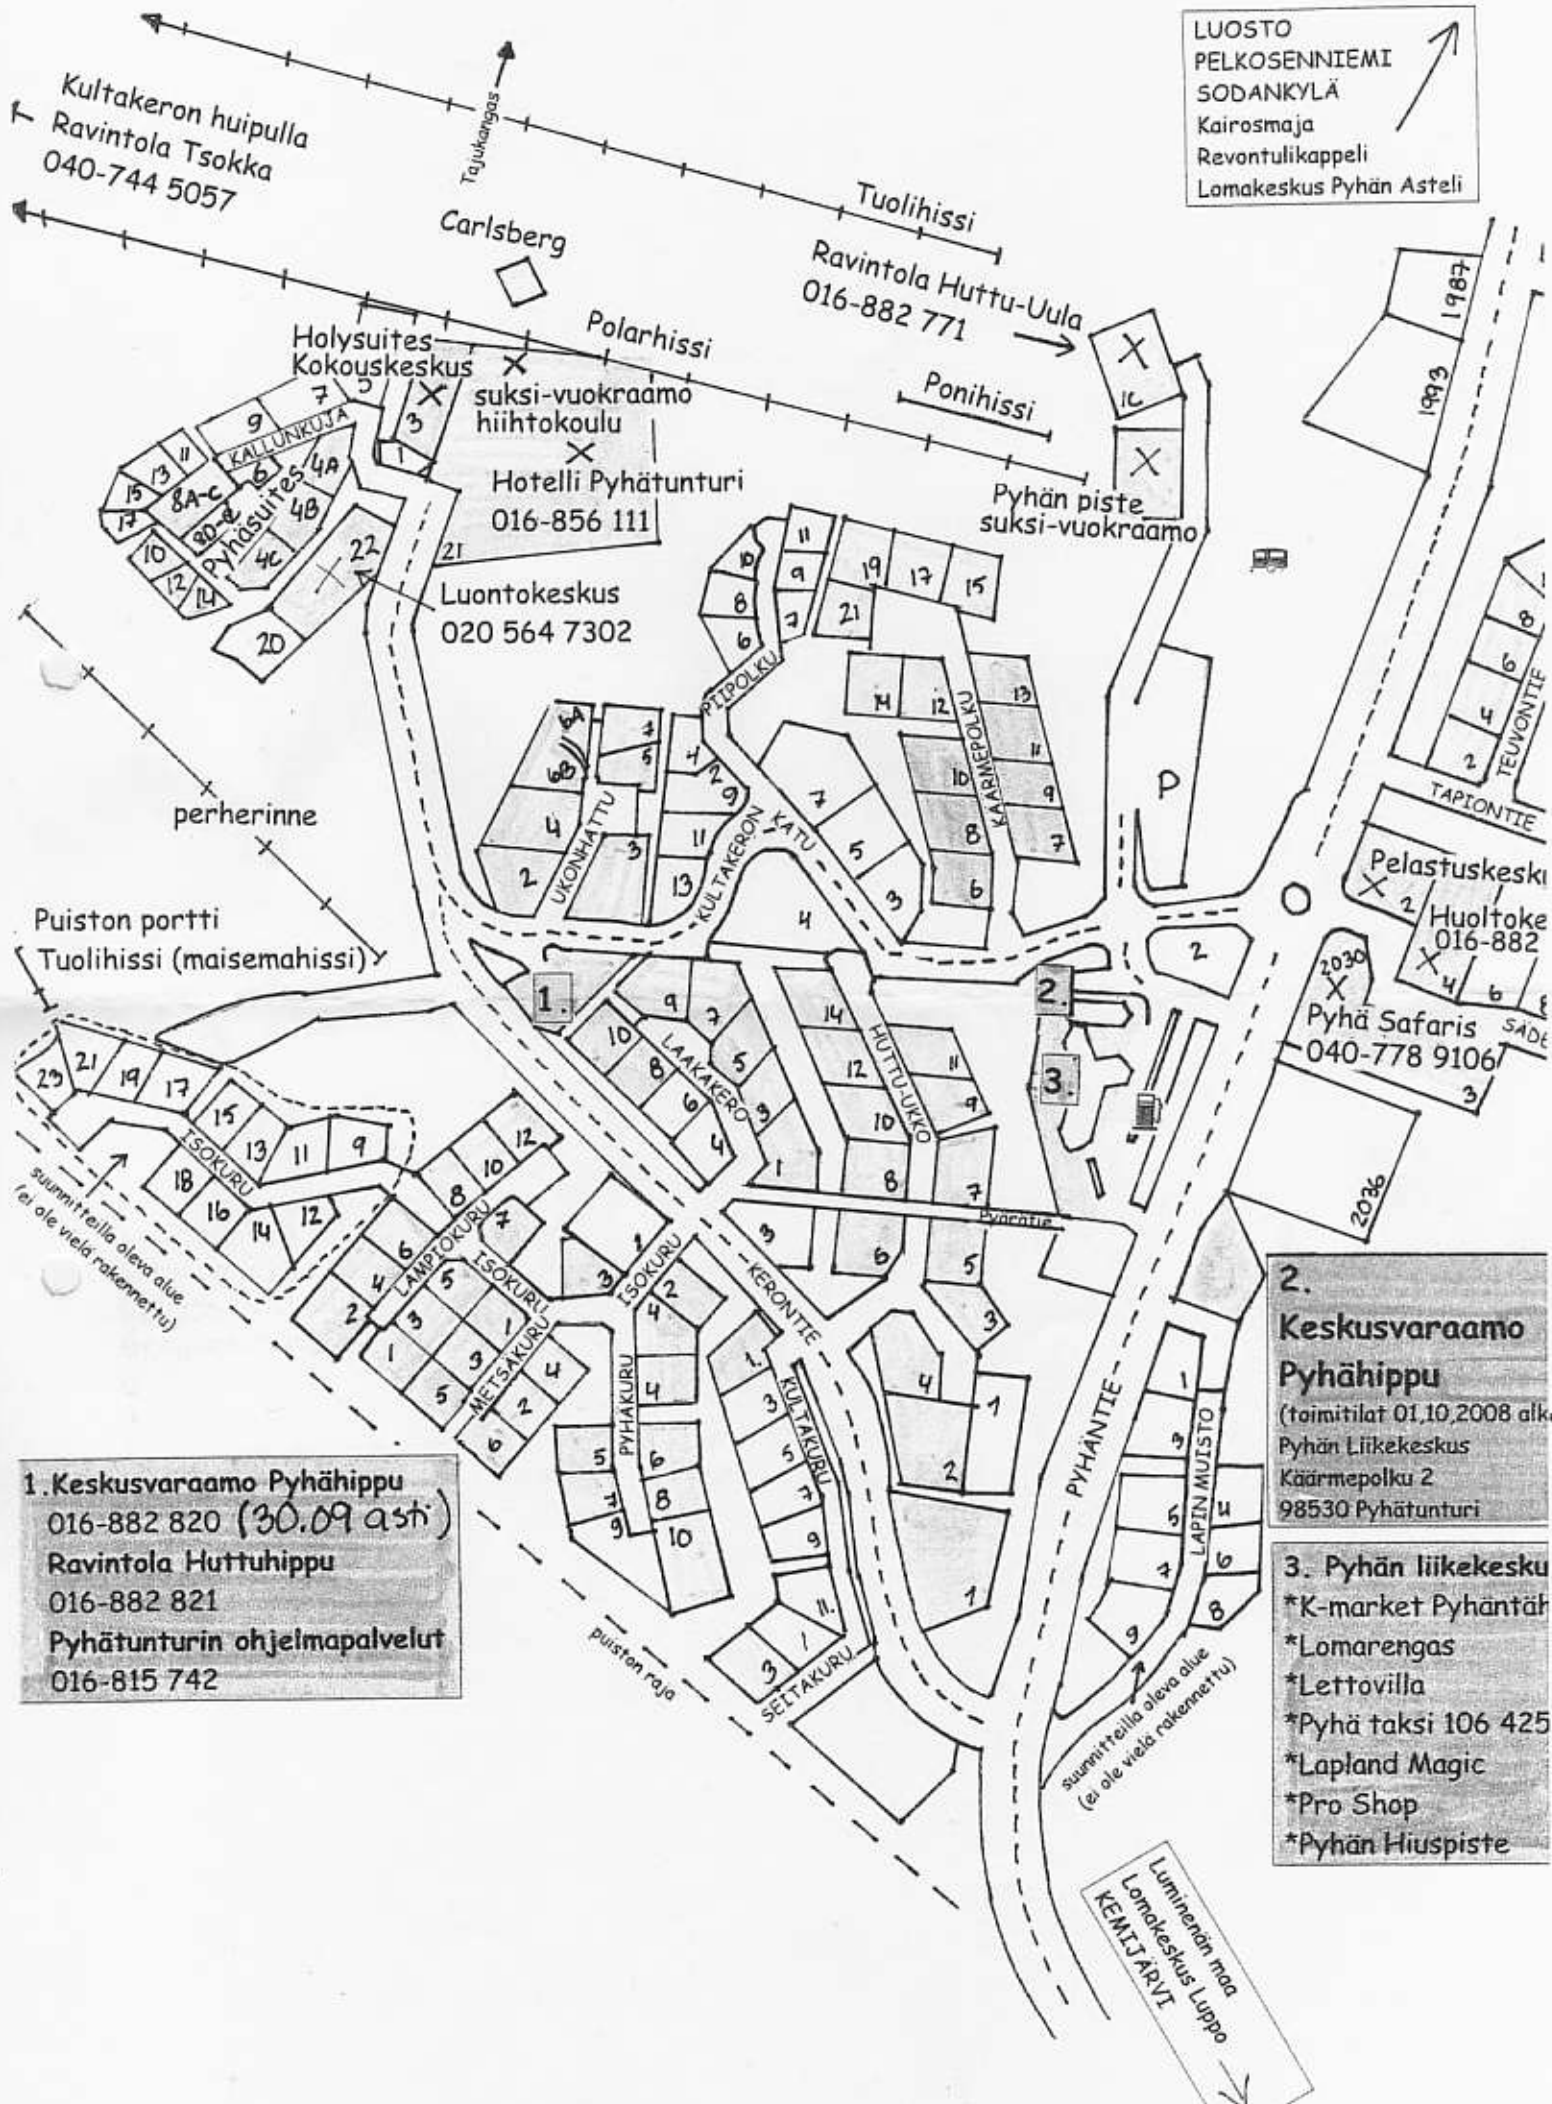

LUOSTO
PELKOSENNIEMI
SODANKYLÄ
Kairosmaja
Revontulikappeli
Lomakeskus Pyhän Asteli

1. Keskusvaraamo Pyhähippu
016-882 820 (30.09 asti)
Ravintola Huttuhippu
016-882 821
Pyhätunturin ohjelmalvelut
016-815 742

2. Keskusvaraamo Pyhähippu
(toimitilat 01.10.2008 alk.)
Pyhän Liikekeskus
Käärmepolku 2
98530 Pyhätunturi

3. Pyhän liikekeskus
*K-market Pyhäntäh
*Lomarengas
*Lettovilla
*Pyhä taksi 106 425
*Lapland Magic
*Pro Shop
*Pyhän Hiuspiste

Luminenän maa
Lomakeskus Luppö
KEMTJARVI